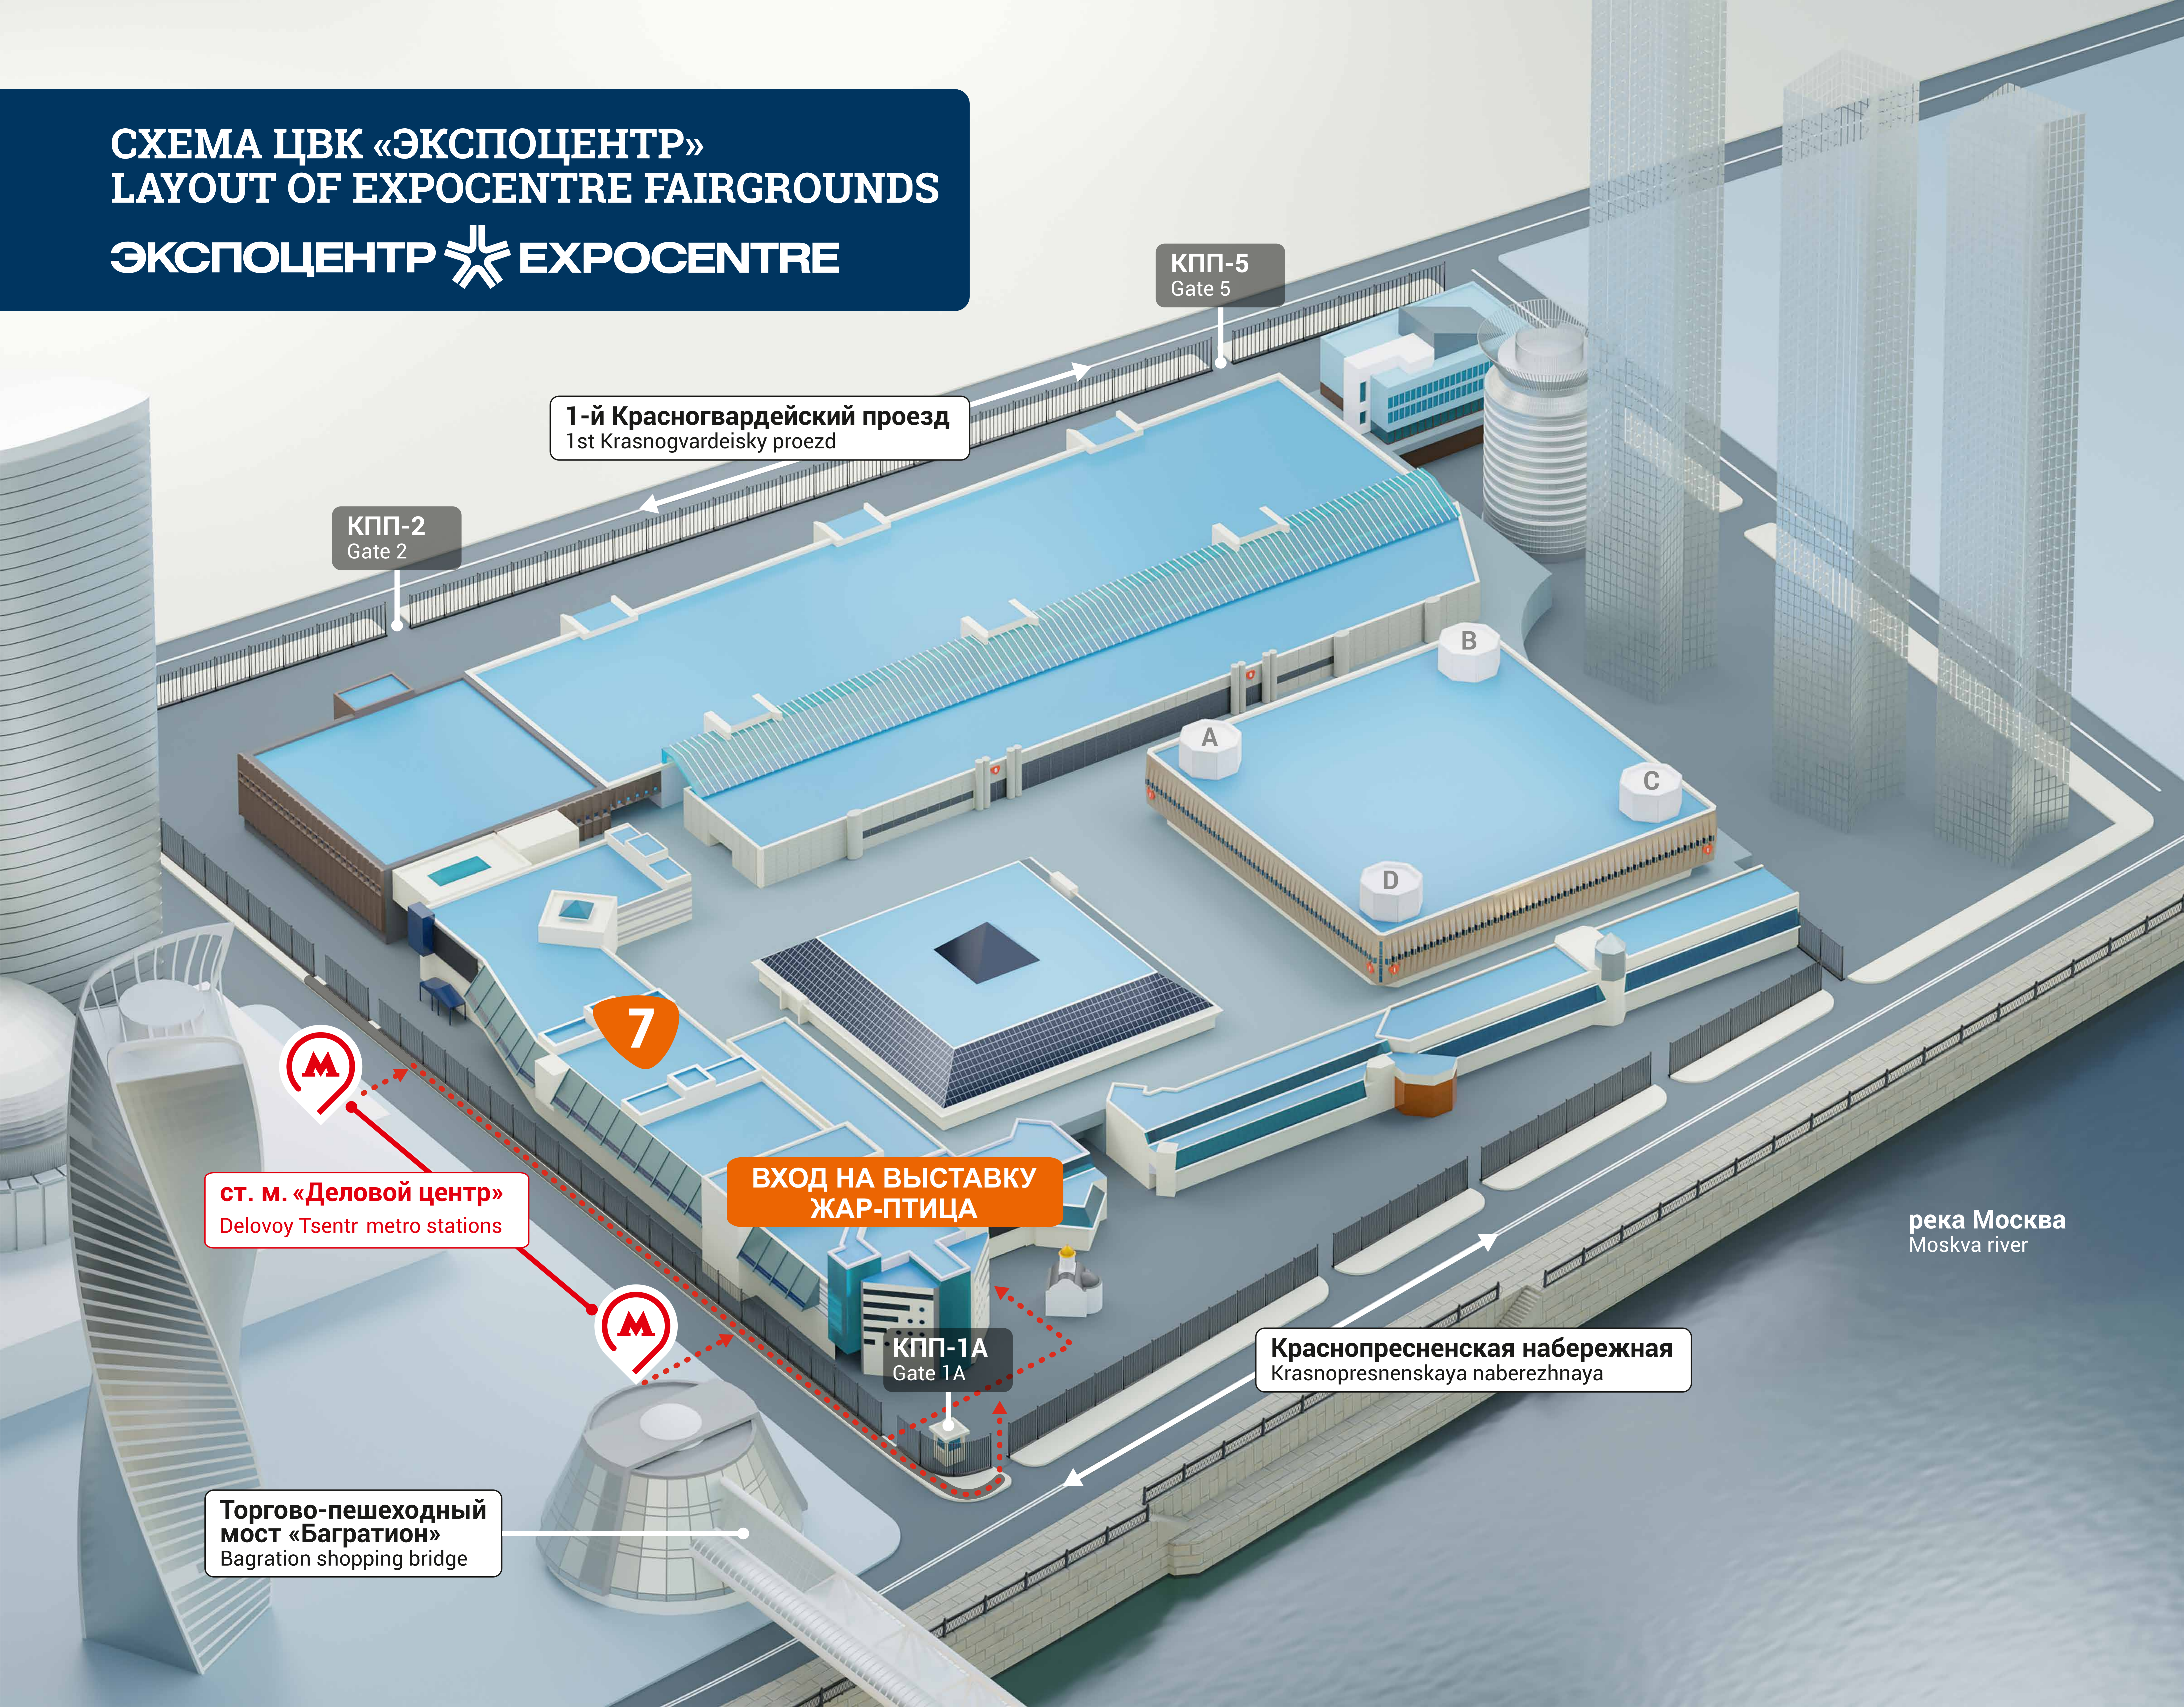

СХЕМА ЦВК «ЭКСПОЦЕНТР» LAYOUT OF EXPOCENTRE FAIRGROUNDS

ЭКСПОЦЕНТР EXPOCENTRE

1-й Красногвардейский проезд
1st Krasnogvardeisky proezd

КПП-2
Gate 2

КПП-5
Gate 5

7

ст. м. «Деловой центр»
Delovoy Tsentr metro stations

ВХОД НА ВЫСТАВКУ
ЖАР-ПТИЦА

КПП-1А
Gate 1А

Краснопресненская набережная
Krasnopresnenskaya naberezhnaya

река Москва
Moskva river

Торгово-пешеходный
мост «Багратион»
Bagration shopping bridge